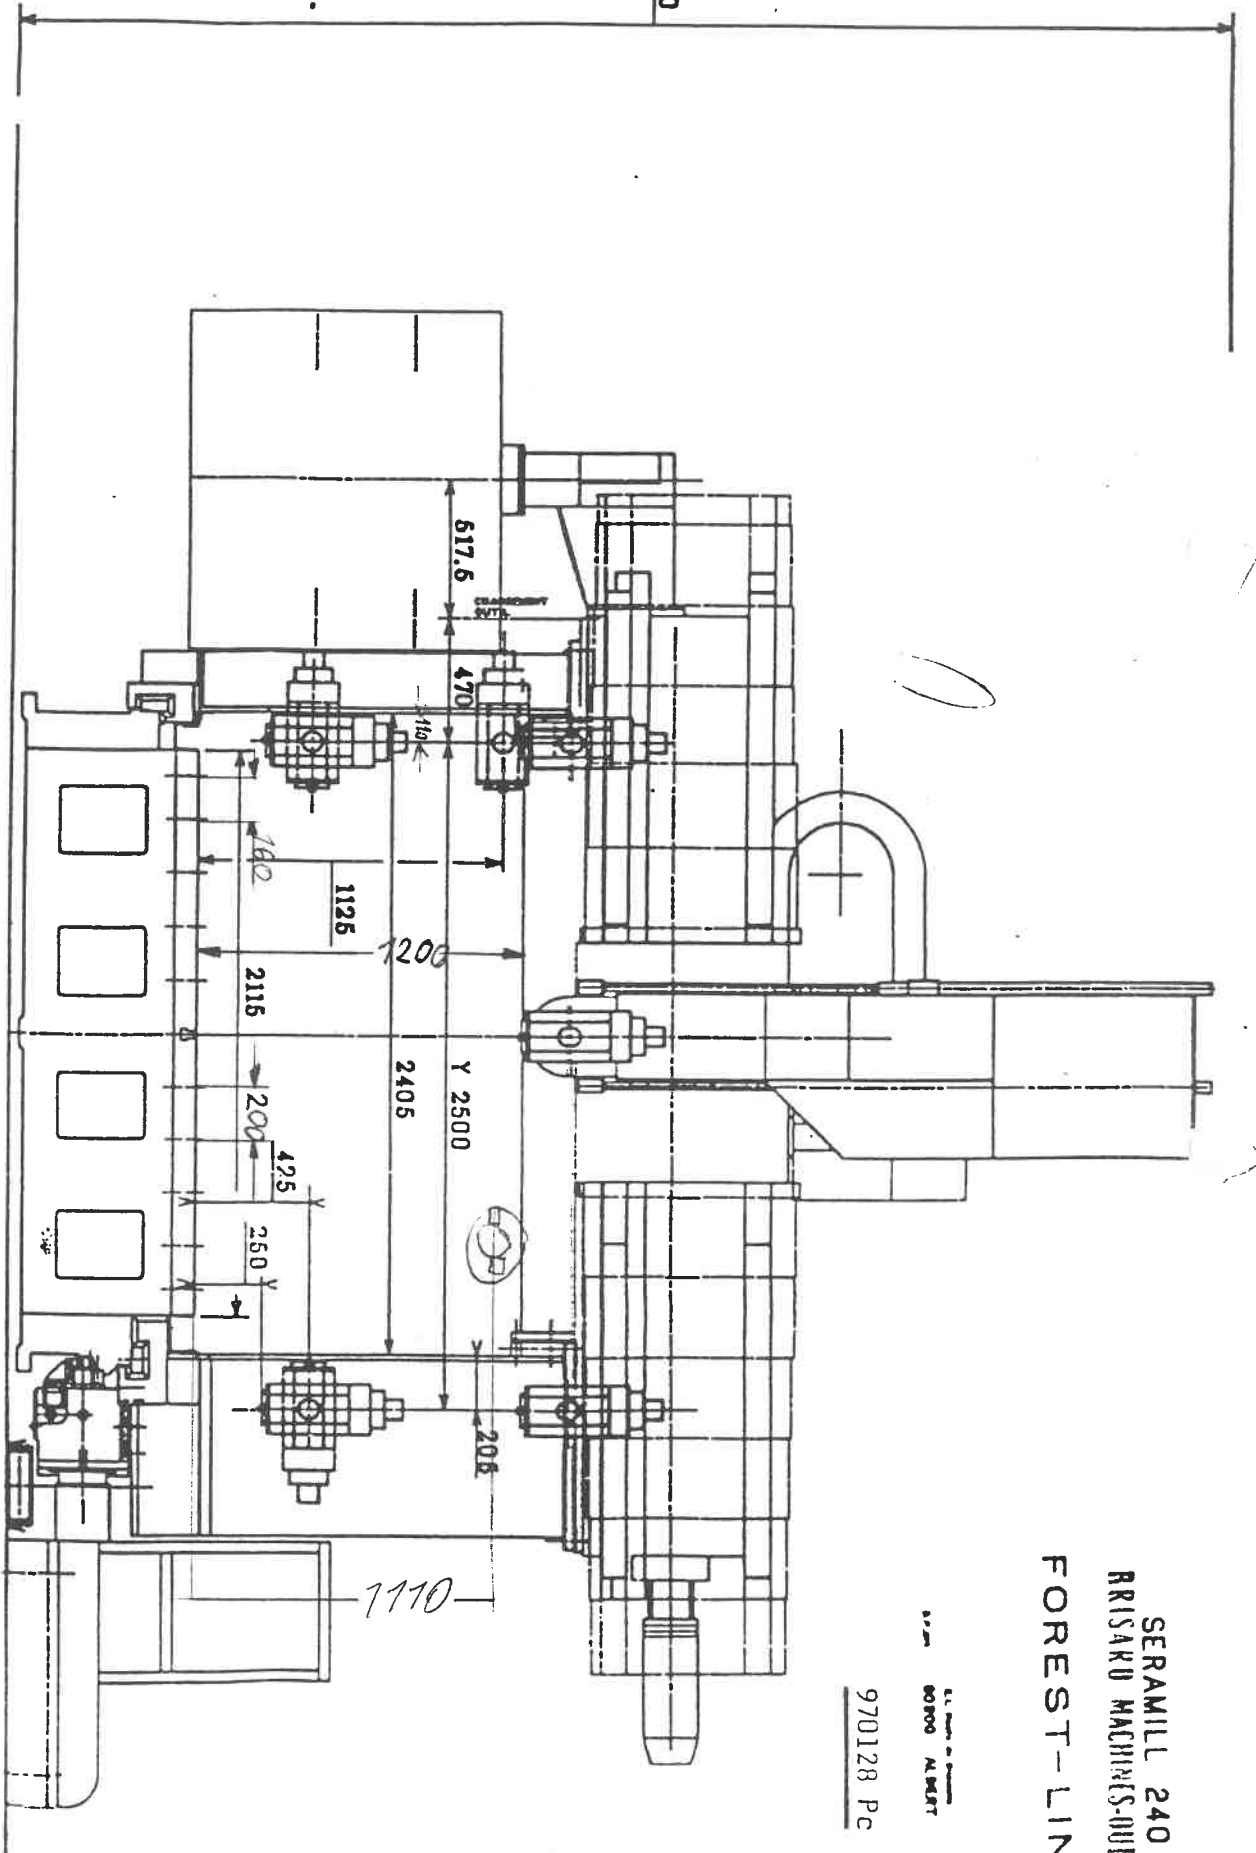

SERAMILL 240
 RISAKU MACHINES-OUTILS
 FOREST-LINE

ET. 80800 ALBERT

970128 Pc

HT 4600

VALABLE UNIQUEMENT POUR INFORMATION
 FOR INFORMATION ONLY