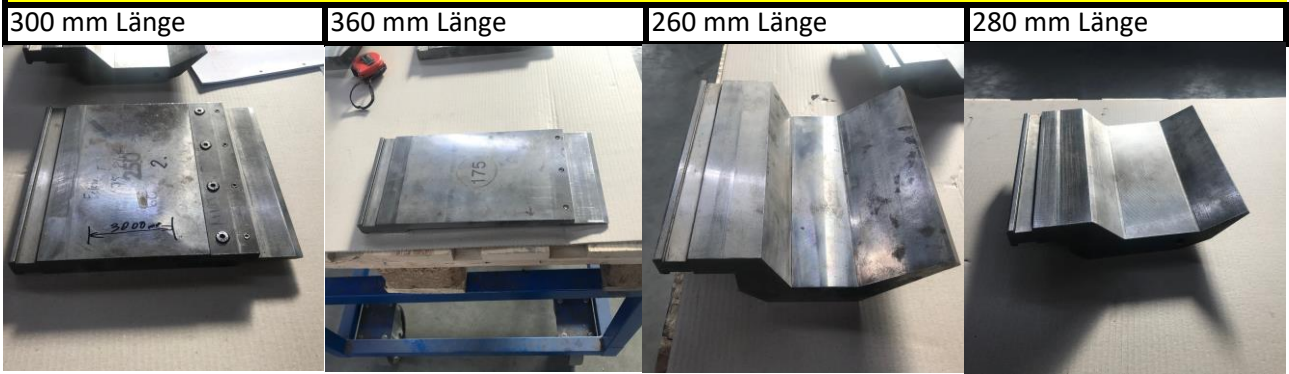

Stempel EHT

Breite mm	Menge	Breite mm	Menge	Breite mm	Menge	Breite mm	Menge
250	12	250	10	250	9	250	11
175	1	175	1	175	1	175	
100	2	100	1	100		100	
90	1	90	1	90	1	90	1
85	1	85	1	85	1	85	
80	1	80		80	1	80	1
70	1	70	1	70		70	1
65	1	65		65	1	65	
60	1	60		60	1	60	1
50	1	50		50	1	50	1
45	1	45		45	1	45	1

Matritze

Matritzen in verschiedenen Längen aufbar bis auf 3 m Länge